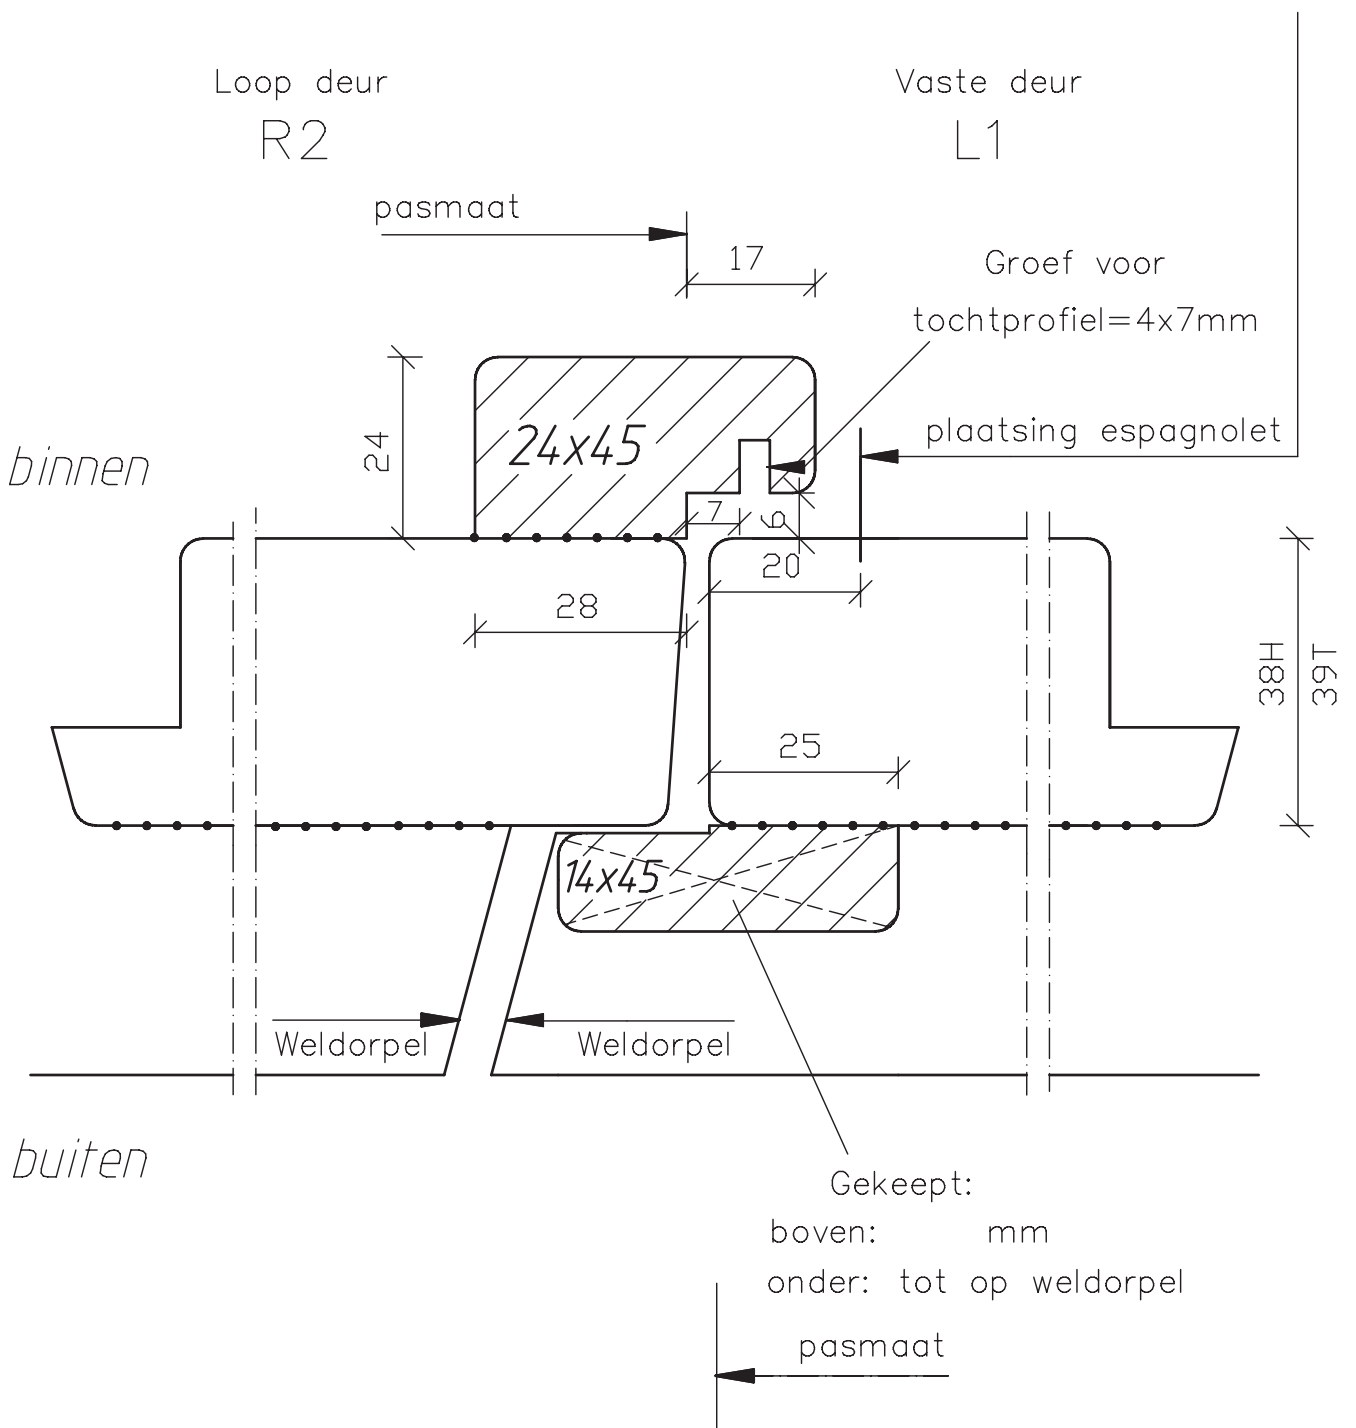

dubbele deuren,  
doorsnede  
sluitstijlen  
  
38/39mm dik  
binnendraaiend

Blad:  
  
32

Loop deur  
R2

Vaste deur  
L1

**Deurenfabriek  
Suselbeek b.v.**

maten  
in mm

okt.  
2011

dubbele deuren,  
doorsnede  
sluitstijlen

38/39mm dik  
binnendraaiend

Blad:

32

zk

Voorziening t.b.v. Buva Espagnolet 8012

Loop deur  
R2

Vaste deur  
L1

Deurenfabriek  
Suselbeek b.v.

maten  
in mm

sept.  
2013

dubbele deuren,  
doorsnede  
Ergo-Duo

38/39mm dik  
binnendraaiend

Blad:

979