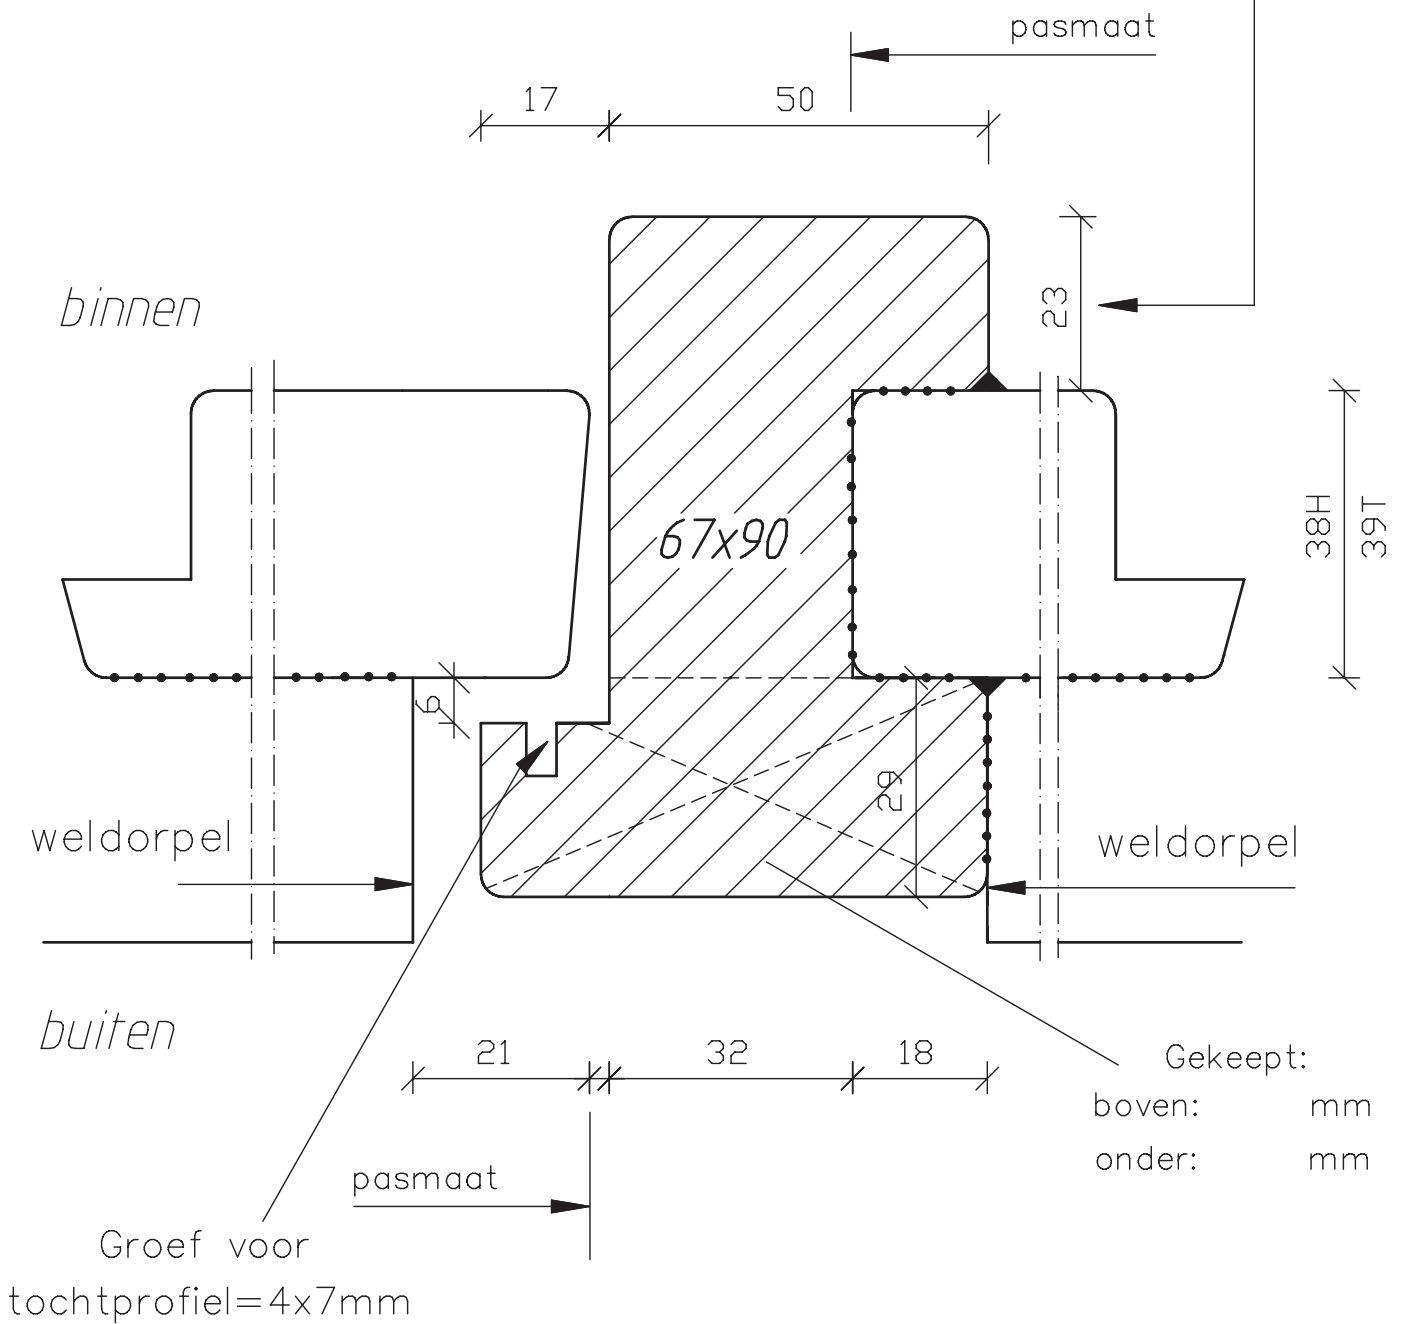

Loop deur  
R2

Vaste deur  
L1

pasmaat

27 7

*binnen*

	dubbele deuren doorsnede sluitstijlen	Blad:
maten in mm		25
okt. 2011	38/39mm dik binnendraaiend	

Voorziening t.b.v. Buva Espagnolet 8012

Loop deur  
R2

Vaste deur  
L1

	dubbele deuren doorsnede sluitstijlen	Blad:
maten in mm		29
okt. 2011	38/39mm dik binnendraaiend	

Loop deur  
R2

Vaste deur  
L1

**Deurenfabriek  
Suselbeek b.v.**

maten  
in mm  
okt.  
2011

dubbele deuren,  
doorsnede  
sluitstijlen  
  
38/39mm dik  
binnendraaiend

Blad:  
  
32

Loop deur  
R2

Vaste deur  
L1

**Deurenfabriek  
Suselbeek b.v.**

maten  
in mm

okt.  
2011

dubbele deuren,  
doorsnede  
sluitstijlen

38/39mm dik  
binnendraaiend

Blad:

32

zk

Voorziening t.b.v. Buva Espagnolet 8012

Loop deur  
R2

Vaste deur  
L1

Deurenfabriek  
Suselbeek b.v.