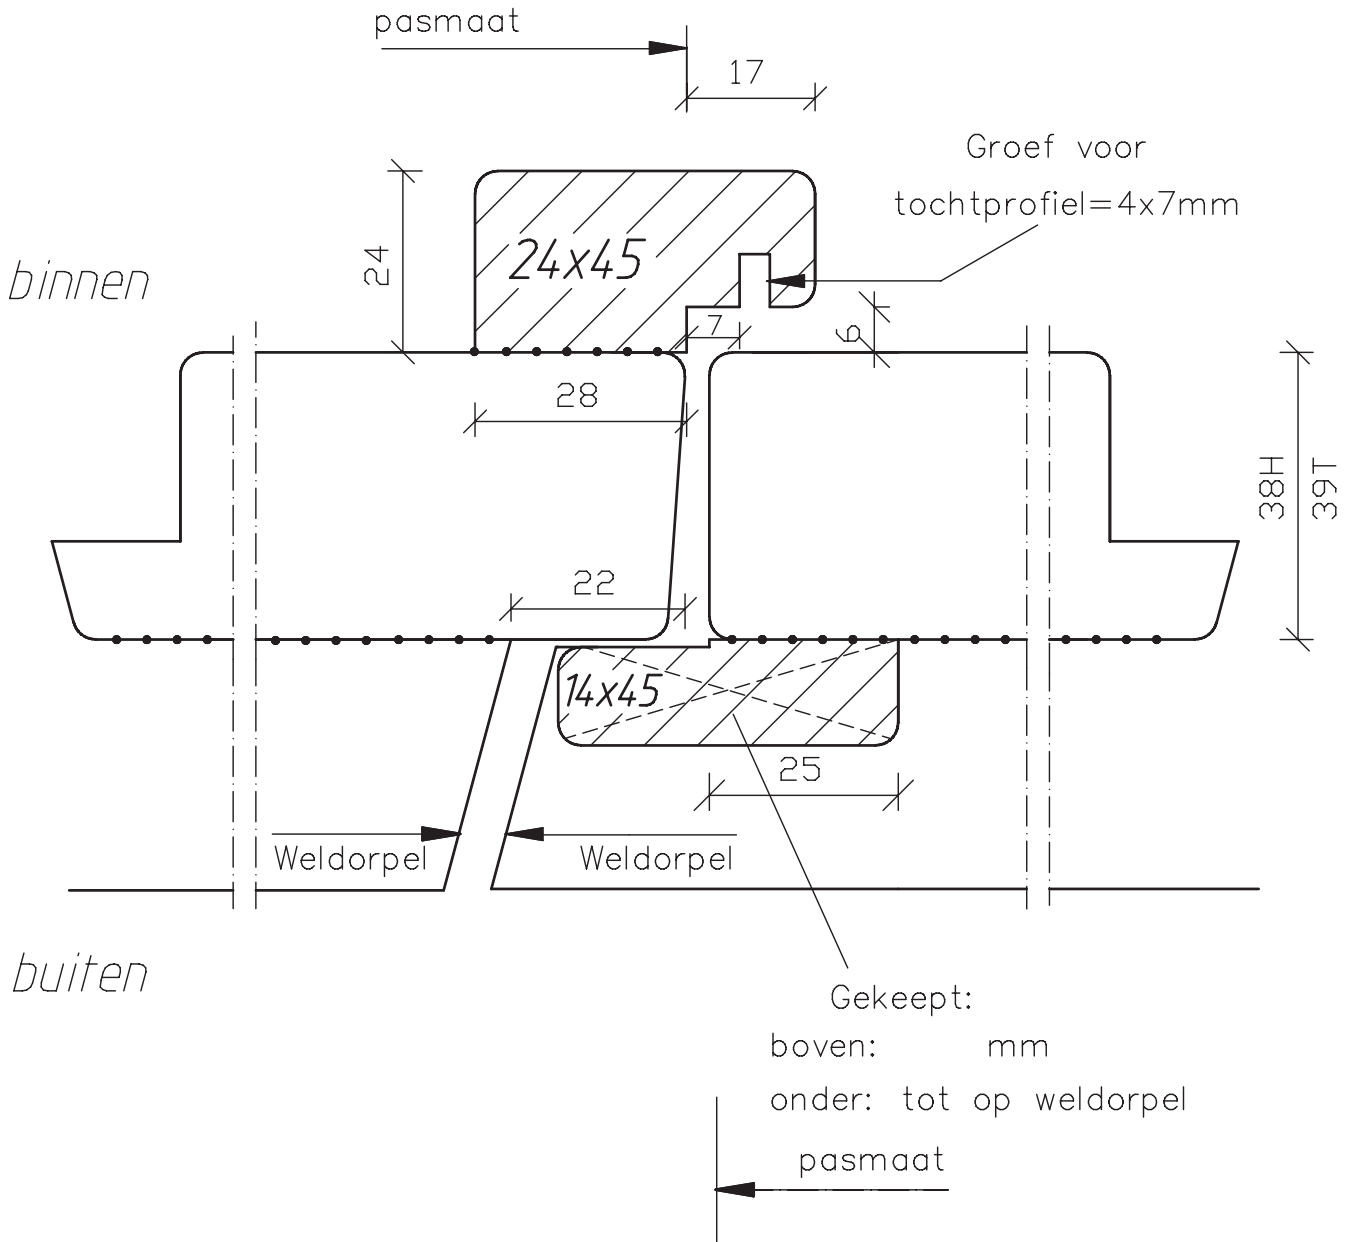

Vaste deur  
L1

	dubbele deuren doorsnede sluitstijlen	Blad:
maten in mm		29
okt. 2011	38/39mm dik binnendraaiend	

Loop deur  
R2

Vaste deur  
L1

**Deurenfabriek  
Suselbeek b.v.**

maten  
in mm  
okt.  
2011

dubbele deuren,  
doorsnede  
sluitstijlen  
  
38/39mm dik  
binnendraaiend

Blad:  
  
32

Loop deur  
R2

Vaste deur  
L1

**Deurenfabriek  
Suselbeek b.v.**

maten  
in mm

okt.  
2011

dubbele deuren,  
doorsnede  
sluitstijlen

38/39mm dik  
binnendraaiend

Blad:

32

zk

Voorziening t.b.v. Buva Espagnolet 8012

Loop deur  
R2

Vaste deur  
L1

Deurenfabriek  
Suselbeek b.v.

maten  
in mm

sept.  
2013

dubbele deuren,  
doorsnede  
Ergo-Duo

38/39mm dik  
binnendraaiend

Blad:

979