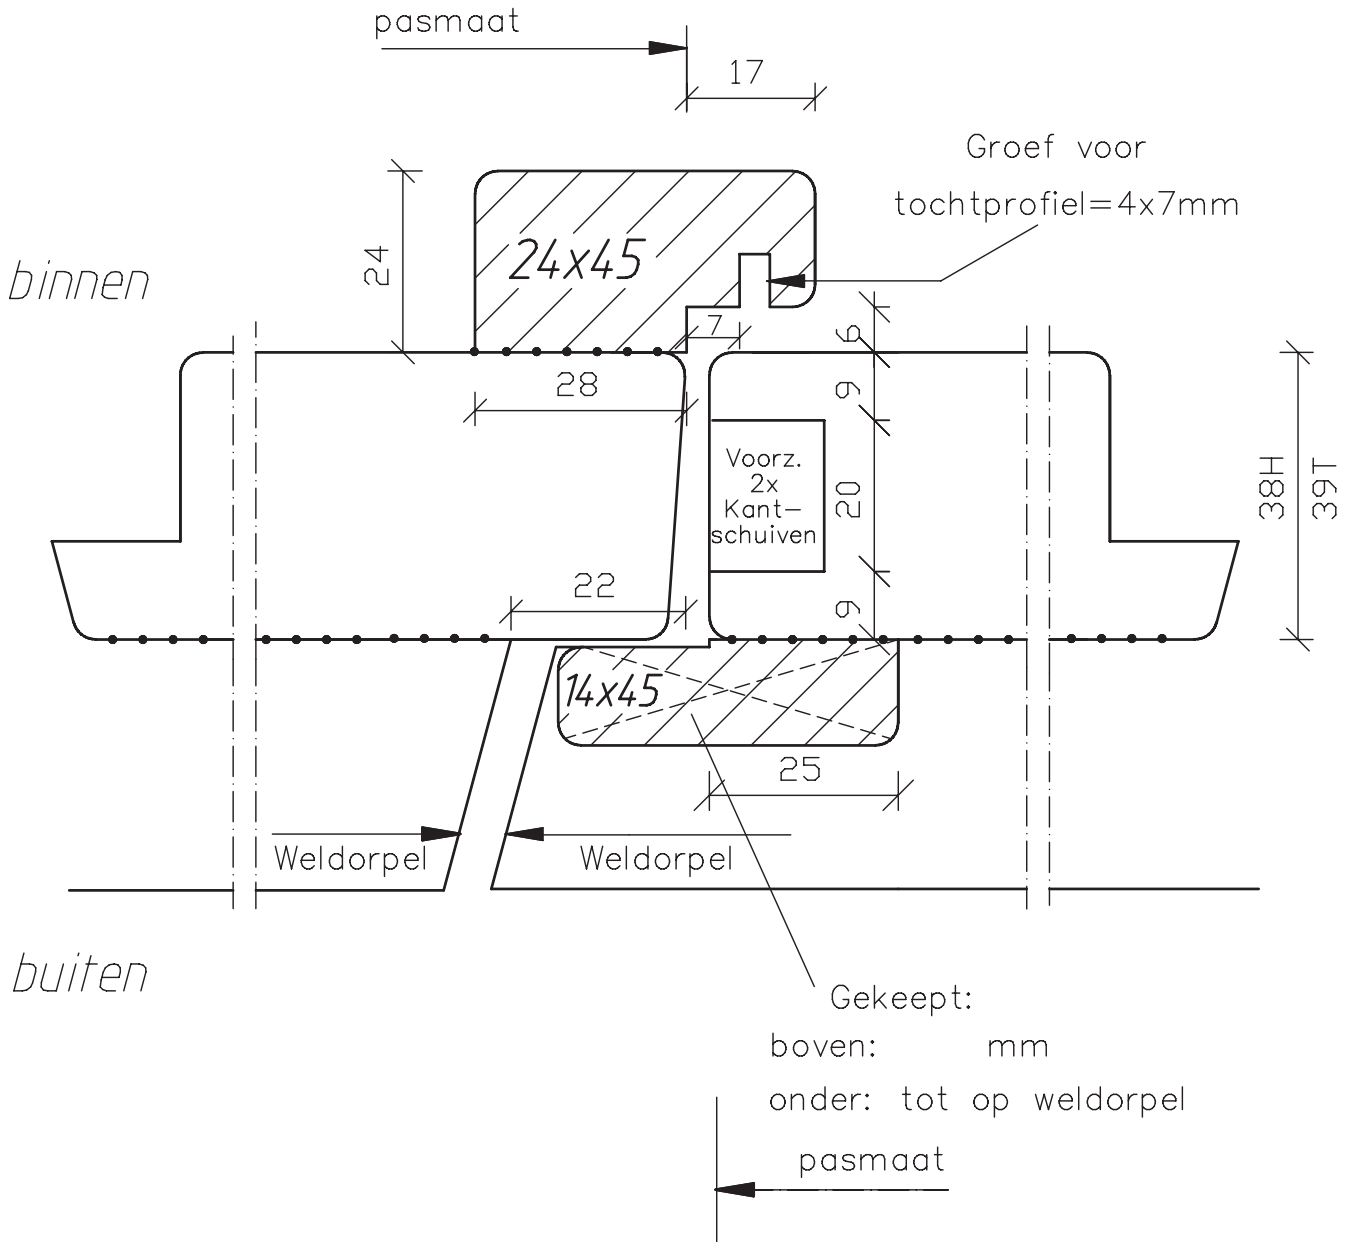

Loop deur  
R2

Vaste deur  
L1

pasmaat

27 7

*binnen*

	dubbele deuren doorsnede sluitstijlen	Blad:
maten in mm		25
okt. 2011	38/39mm dik binnendraaiend	

Voorziening t.b.v. Buva Espagnolet 8012

Loop deur  
R2

Vaste deur  
L1

	dubbele deuren doorsnede sluitstijlen	Blad:
maten in mm		29
okt. 2011	38/39mm dik binnendraaiend	

Loop deur  
R2

Vaste deur  
L1

**Deurenfabriek  
Suselbeek b.v.**

maten  
in mm  
okt.  
2011

dubbele deuren,  
doorsnede  
sluitstijlen  
  
38/39mm dik  
binnendraaiend

Blad:  
  
32

Loop deur  
R2

Vaste deur  
L1

**Deurenfabriek  
Suselbeek b.v.**

maten  
in mm

okt.  
2011

dubbele deuren,  
doorsnede  
sluitstijlen

38/39mm dik  
binnendraaiend

Blad:

32

zk

Voorziening t.b.v. Buva Espagnolet 8012

Loop deur  
R2

Vaste deur  
L1

Deurenfabriek  
Suselbeek b.v.