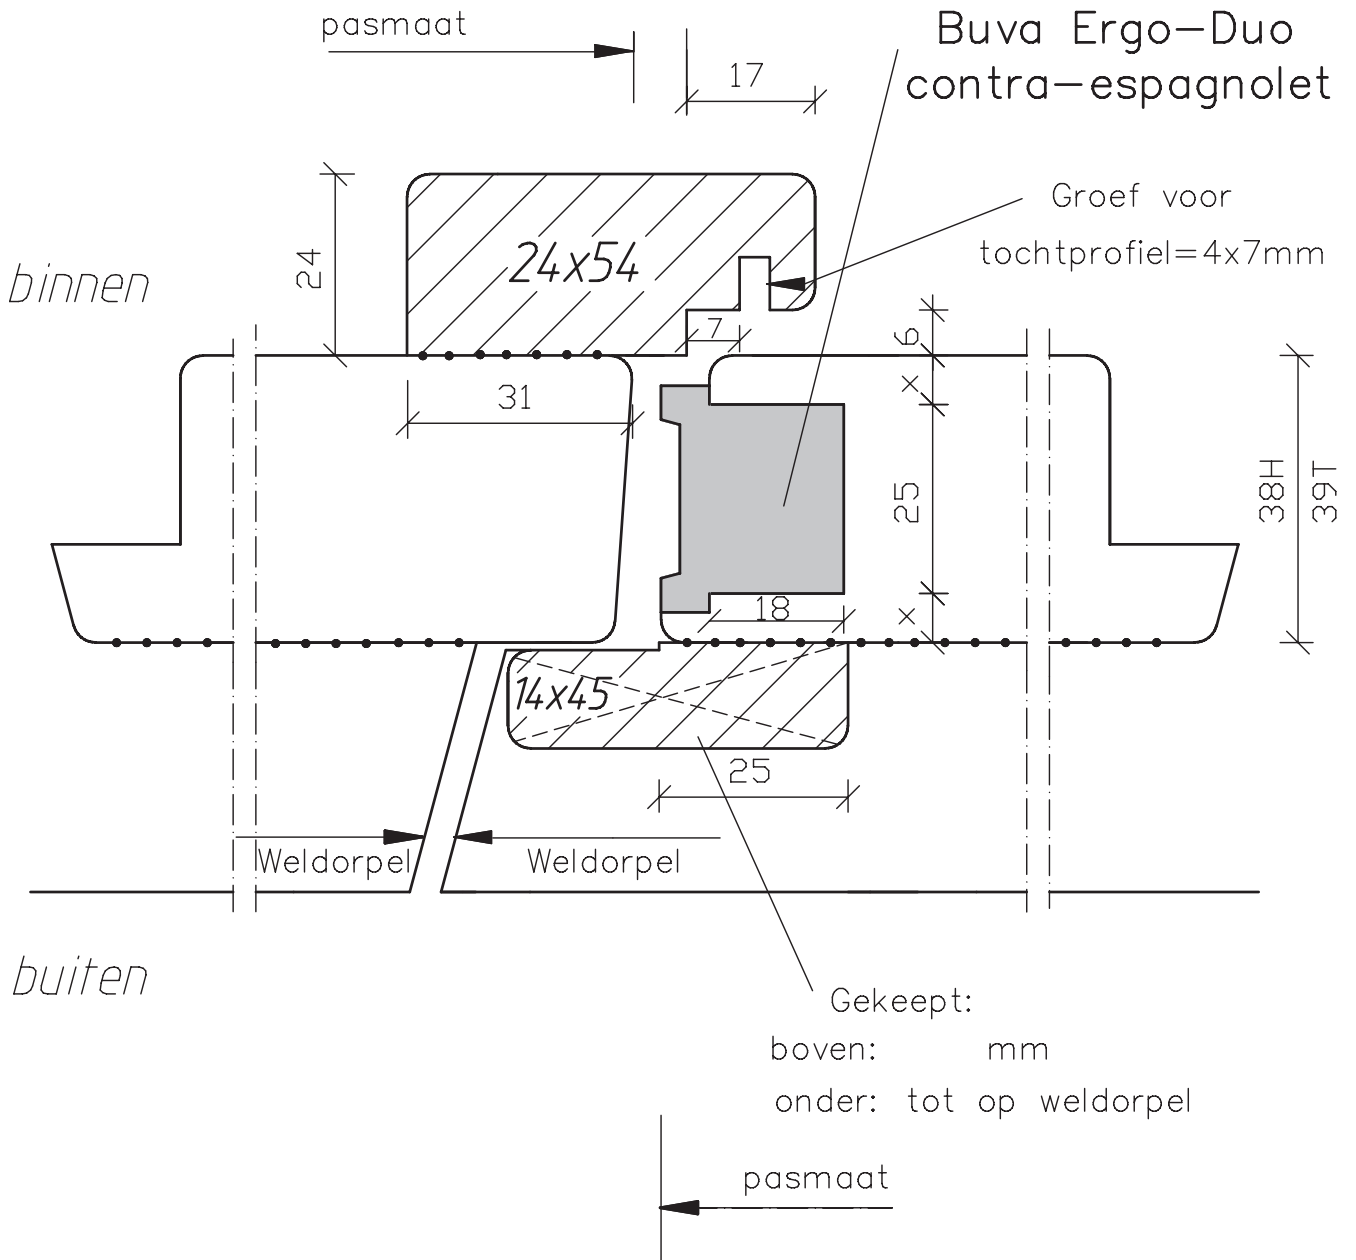

38/39mm dik  
binnendraaiend

Blad:

32

zk

Voorziening t.b.v. Buva Espagnolet 8012

Loop deur  
R2

Vaste deur  
L1

Deurenfabriek  
Suselbeek b.v.

maten  
in mm

sept.  
2013

dubbele deuren,  
doorsnede  
Ergo-Duo

38/39mm dik  
binnendraaiend

Blad:

979