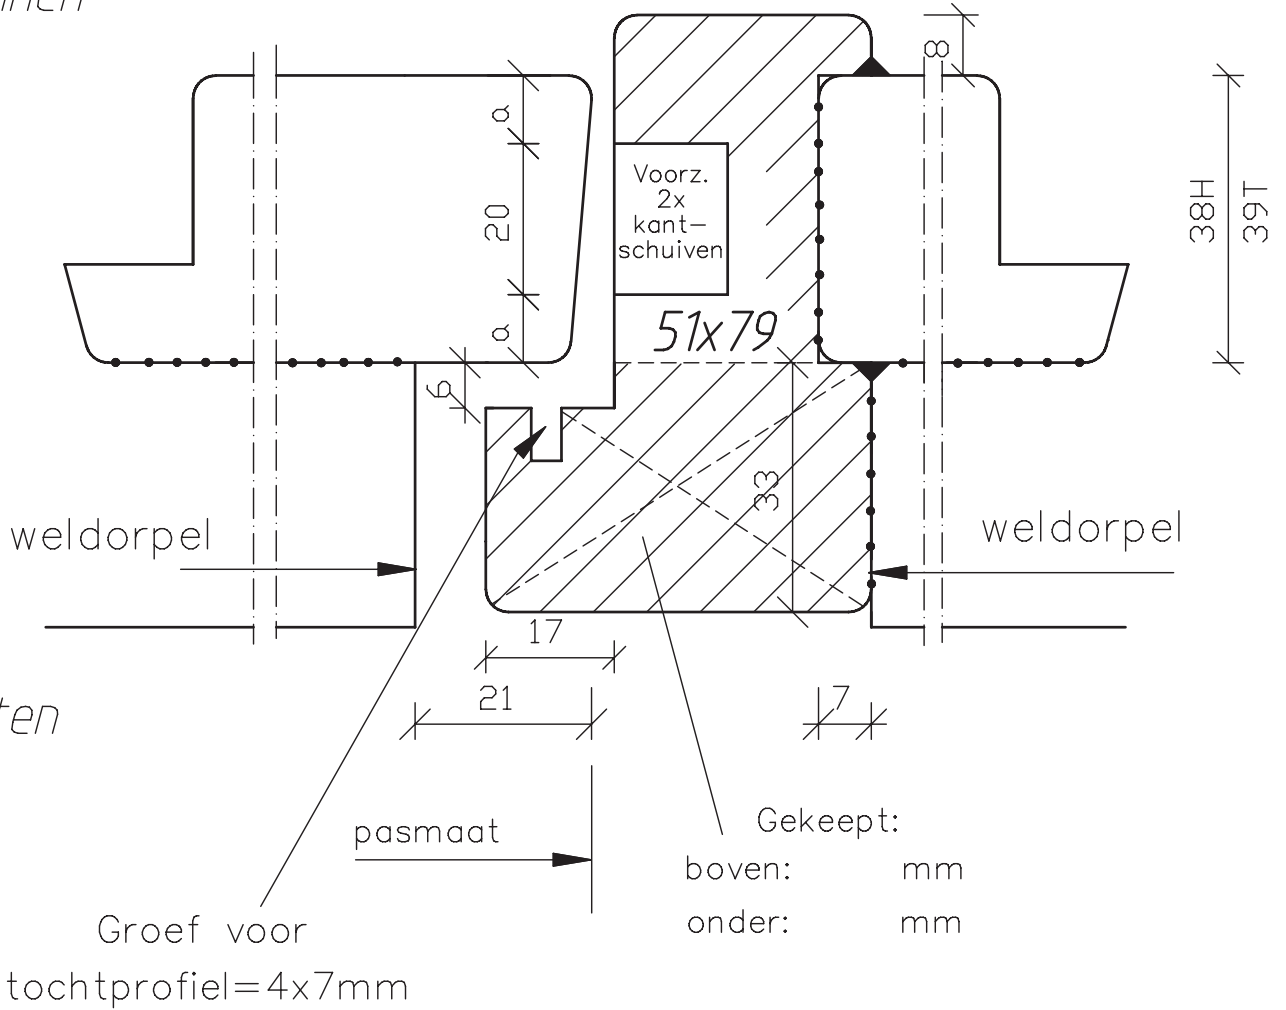

Loop deur  
R2

Vaste deur  
L1

pasmaat

27 7

*binnen*

	dubbele deuren doorsnede sluitstijlen	Blad:
maten in mm		25
okt. 2011	38/39mm dik binnendraaiend	

Voorziening t.b.v. Buva Espagnolet 8012

Loop deur  
R2

Vaste deur  
L1

	dubbele deuren doorsnede sluitstijlen	Blad:
maten in mm		29
okt. 2011	38/39mm dik binnendraaiend	

Loop deur  
R2

Vaste deur  
L1

**Deurenfabriek  
Suselbeek b.v.**

maten  
in mm  
okt.  
2011

dubbele deuren,  
doorsnede  
sluitstijlen  
  
38/39mm dik  
binnendraaiend

Blad:  
  
32

Loop deur  
R2

Vaste deur  
L1

**Deurenfabriek  
Suselbeek b.v.**

maten  
in mm

okt.  
2011

dubbele deuren,  
doorsnede  
sluitstijlen

38/39mm dik  
binnendraaiend

Blad:

32

zk

Voorziening t.b.v. Buva Espagnolet 8012

Loop deur  
R2

Vaste deur  
L1

Deurenfabriek  
Suselbeek b.v.